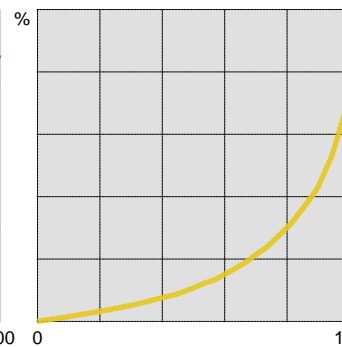

### Zwart

#### Actuele inkttabel

Max lichte inkt: 39,9%  
Max donkere inkt: 66,0%

Max lichte inkt: 29,9%  
Max donkere inkt: 85,4%

Max Inkt: 78,3%

Max Inkt: 61,9%