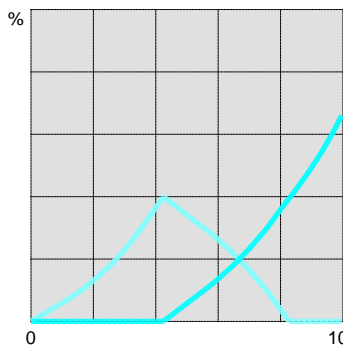

### Zwart

#### Actuele inkttabel

Max lichte inkt: 39,9%  
Max donkere inkt: 66,0%

Max lichte inkt: 29,9%  
Max donkere inkt: 85,4%

Max Inkt: 78,3%

Max Inkt: 61,9%