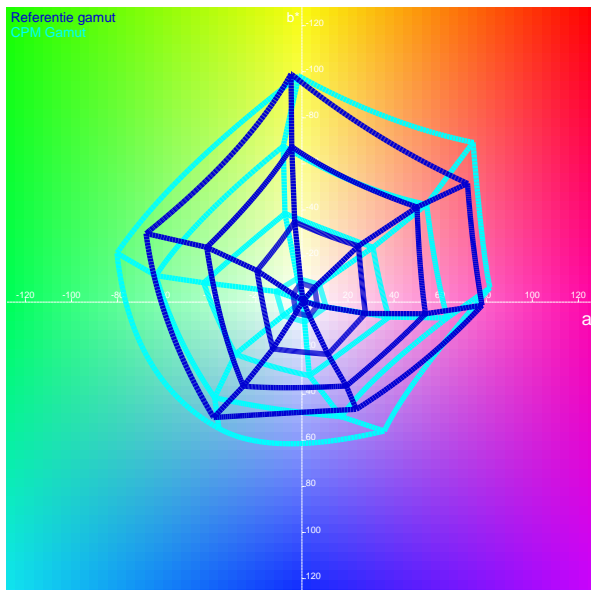

86,3L\*, 8,7L\* -- 95,0L\*

**Full Colour Referenced: Media Relative**

	FCR Media Relative	Level A	Level B	Level C
Ctrl Strip	Zwarpunt verschil	3,2 (3,5)	3,2 (10,5)	3,2 (15,5)
	Witpunt verschil	2,2 (6,5)	2,2 (8,5)	2,2 (11,5)
	E*00	0,2 (1,5)	0,2 (2,5)	0,2 (4,5)
	95 Percentile E*00	1,4 (5,5)	1,4 (7,5)	1,4 (10,5)
12642-2	Gamut Colors E*00	0,3 (3,5)	0,3 (5,5)	0,3 (7,5)
	E*00	0,1 (3,5)	0,1 (5,5)	0,1 (7,5)
	95 Percentile E*00	0,7 (4,5)	0,7 (5,5)	0,7 (6,5)