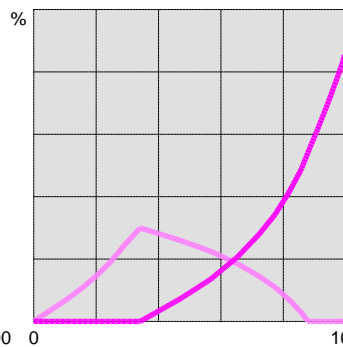

### Zwart

#### Actuele inkttabel

Max lichte inkt: 39,9%  
Max donkere inkt: 66,0%

Max lichte inkt: 29,9%  
Max donkere inkt: 85,4%

Max Inkt: 78,3%

Max Inkt: 61,9%

#### Orginele inkttabel

Max donkere inkt: 56,4%

Max donkere inkt: 85,8%

Max donkere inkt: 89,5%

Max donkere inkt: 71,1%