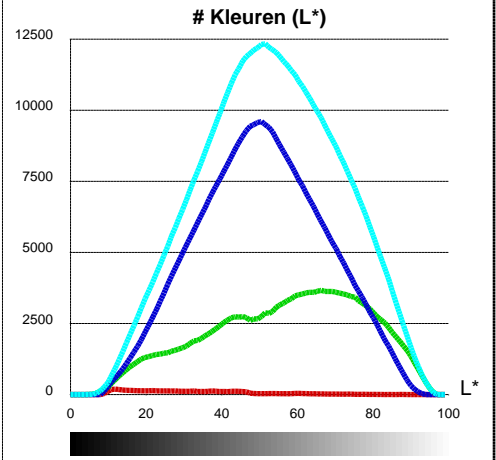

606100 Kleuren

#Kleuren van de referentie zijn niet afgedekt:

5753 Kleuren

#Kleuren extra tot het referentie profiel:

199456 Kleuren

Dynamic Range CPM:

91,4L\*, 6,4L\* -- 97,8L\*

Dynamic Range Reference:

86,3L\*, 8,7L\* -- 95,0L\*

**Full Colour Referenced: Media Relative**

	FCR Media Relative	Level A	Level B	Level C
Ctrl Strip	Zwarpunt verschil	3,2 (3,5)	3,2 (10,5)	3,2 (15,5)
	Witpunt verschil	2,2 (6,5)	2,2 (8,5)	2,2 (11,5)
	E*00	0,2 (1,5)	0,2 (2,5)	0,2 (4,5)
	95 Percentile E*00	1,4 (5,5)	1,4 (7,5)	1,4 (10,5)
12642-2	Gamut Colors E*00	0,3 (3,5)	0,3 (5,5)	0,3 (7,5)
	E*00	0,1 (3,5)	0,1 (5,5)	0,1 (7,5)
	95 Percentile E*00	0,7 (4,5)	0,7 (5,5)	0,7 (6,5)