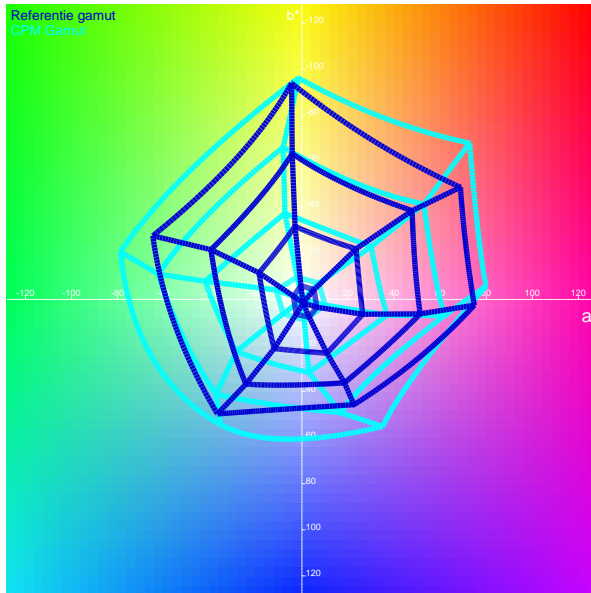

Aim Value:  
Lab volvlak: 48,0, -33,0, -53,0  
Chroma Volvlak: 62,4

Aim Value:  
Lab volvlak: 49,0, 76,0, 4,0  
Chroma Volvlak: 76,1

Aim Value:  
Lab volvlak: 85,7, -2,0, 93,9  
Chroma Volvlak: 93,9

Aim Value:  
Lab volvlak: 17,0, -1,0, 0,0  
Chroma Volvlak: 1,0

**Profiel informatie:**

**Volledige controle referentie: Side by Side**

	FCR Side by Side	Level A	Level B	Level C
Ctrl Strip	Substrate E*00	0,0 (2,5)	0,0 (3,5)	0,0 (4,5)
	E*00	0,1 (2,5)	0,1 (3,5)	0,1 (4,5)
	Max E*00	1,0 (4,5)	1,0 (6,5)	1,0 (8,5)
	CMYRGB Max H*ab	1,0 (4,5)	1,0 (5,5)	1,0 (6,5)
	Neutrals Ch	0,0 (2,5)	0,0 (3,5)	0,0 (4,5)
12642-2	Gamut Colors E*00	0,3 (3,5)	0,3 (5,5)	0,3 (7,5)
	E*00	0,1 (3,5)	0,1 (5,5)	0,1 (7,5)
	95 Percentile E*00	0,6 (4,5)	0,6 (5,5)	0,6 (6,5)