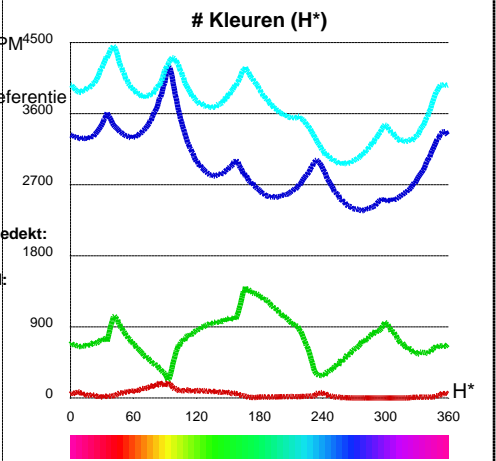

**Legenda**

CPM profiel

Referentie Profiel:

Kleuren van de CPM niet in de Referentie

Kleuren van de Referentie niet in de CPM

Referentie Profiel gamut:

412397 Kleuren

CPM Gamut:

606100 Kleuren

#Kleuren van de referentie zijn niet afgedekt:

5753 Kleuren

#Kleuren extra tot het referentie profiel:

199456 Kleuren

Dynamic Range CPM:

91,4L\*, 6,4L\* -- 97,8L\*

Dynamic Range Reference:

86,3L\*, 8,7L\* -- 95,0L\*

**Full Colour Referenced: Media Relative**

	FCR Media Relative	Level A	Level B	Level C
Ctrl Strip	Zwarpunt verschil	3,2 (3,5)	3,2 (10,5)	3,2 (15,5)
	Witpunt verschil	2,2 (6,5)	2,2 (8,5)	2,2 (11,5)
	E*00	0,2 (1,5)	0,2 (2,5)	0,2 (4,5)
	95 Percentile E*00	1,4 (5,5)	1,4 (7,5)	1,4 (10,5)
12642-2	Gamut Colors E*00	0,3 (3,5)	0,3 (5,5)	0,3 (7,5)
	E*00	0,1 (3,5)	0,1 (5,5)	0,1 (7,5)
	95 Percentile E*00	0,7 (4,5)	0,7 (5,5)	0,7 (6,5)